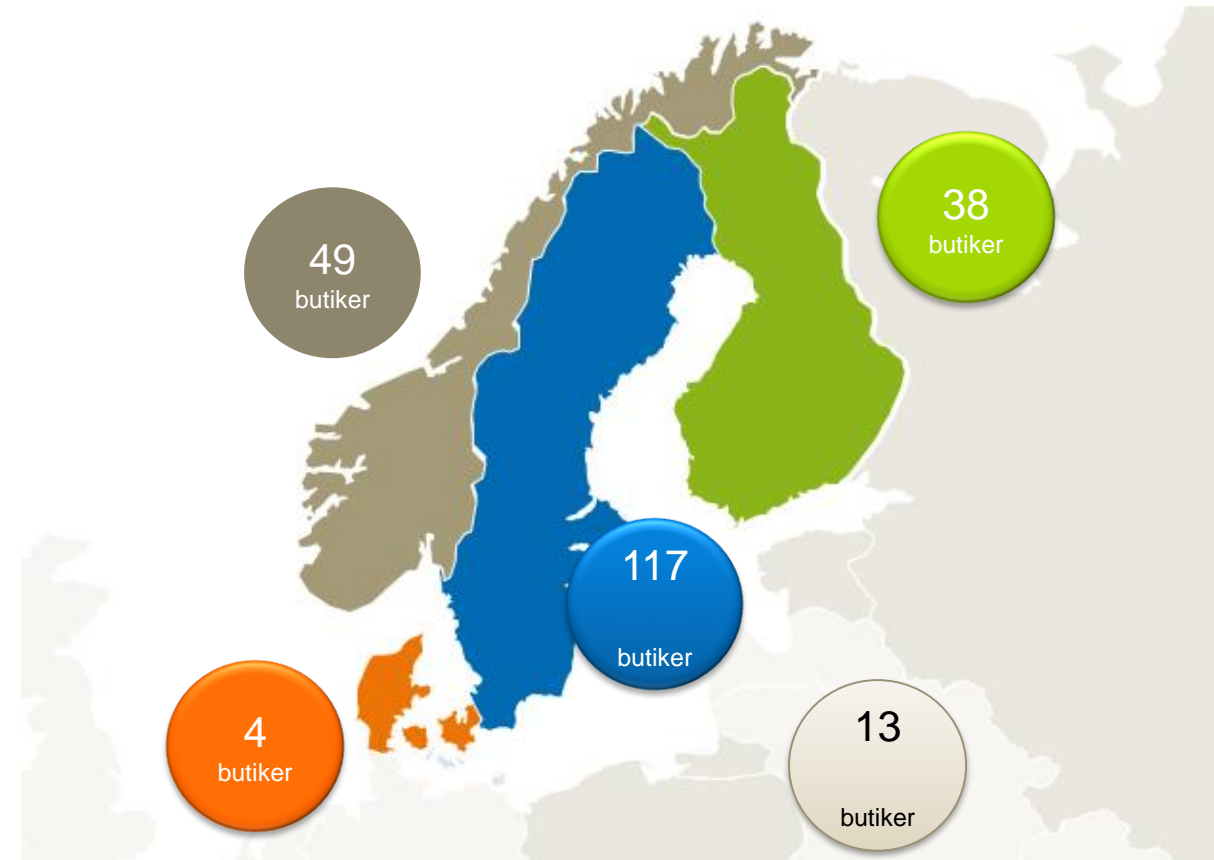

Ahlsell – gör det enklare att vara proffs

Marknadsledande distributör i Norden av installationsprodukter, verktyg och förnödenheter

Unik och **decentraliserad affärsmodell** som genererar lönsam tillväxt – både **organisk** och **förvärvad**

Brett **produktutbud** till lojal kundbas